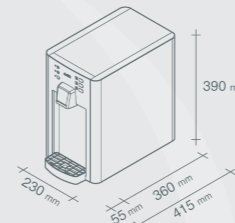

modello sopra lavello
Cillit®AQAFlou® 102 T

Dati tecnici
Temperatura acqua erogata: 5-13°C regolabile
Produzione: 12 l/h
Dimensioni: h 390 mm p 415 mm l 230 mm

Acqua fresca, frizzante, naturale

Colori disponibili: bianco/silver - nero/silver
Codice bianco/silver: 12127AG
Codice nero/silver: 12127AF