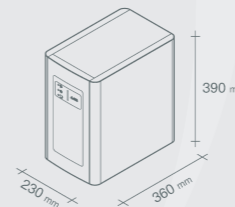

Cillit AQAFlou®
fresca, frizzante o naturale, come vuoi tu.

perfetto per arredare la tua cucina, il modello da ripiano è pratico e funzionale, con una linea soft chesi adatta ad ogni tipo di arredamento conferendogli valore.

ottimo per chi ama gli spazi vuoti, il modello sotto lavello ha in dotazione un rubinetto cromato per permettere l'erogazione dei tre tipi di acqua, senza ingombri sul ripiano della cucina.

I tre pulsanti consentono di erogare l'acqua che desideri, fresca, frizzante o naturale.

indicato per uffici e sale d'attesa, il modello Cillit®AQAFlou® 102 T collocato su mobiletto, si presenta con forme eleganti, ideale anche in ambienti lussuosi e arredati con stile.

Cillit AQAFlou®

AQAFlou
in cucina
sotto il lavello

Cillit AQAFlou®

AQAFlou
in cucina
sopra il ripiano

Cillit AQAFlou®

in ufficio
fresca, frizzante o naturale,
come vuoi tu.

Cillit AQAFlou®

La tua AQAFlou® è come vuoi tu

modello sopra lavello
Cillit®AQAFlou® 102 T

Dati tecnici
Temperatura acqua erogata: 5-13°C regolabile
Produzione: 12 l/h
Dimensioni: h 390 mm p 415 mm l 230 mm

Acqua fresca, frizzante, naturale

Colori disponibili: bianco/silver - nero/silver
Codice bianco/silver: 12127AG
Codice nero/silver: 12127AF

modello sotto lavello con rubinetto dedicato
Cillit®AQAFlou® 102 S

Dati tecnici
Temperatura acqua erogata: 5-13°C regolabile
Produzione: 12 l/h
Dimensioni: h 390 mm p 360 mm l 230 mm

Acqua fresca, frizzante, naturale

Colore disponibile: nero/silver
Codice: 12130AH

ACCESSORI (da prevedere a parte)

mobiletto con porta bicchieri
Cillit®AQAFlou® 102 M

Dimensioni Mobiletto: h 800 mm p 415 mm l 230 mm
Dimensioni altezza totale: h 1190 mm

Colore disponibile: nero/silver
Codice: 12129AC