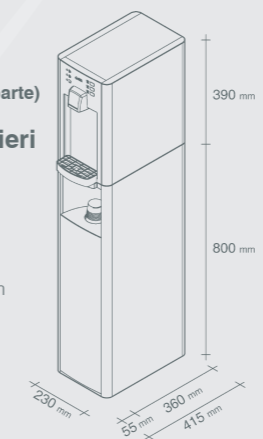

Acqua fresca, frizzante, naturale

Colore disponibile: nero/silver
Codice: 12130AH

ACCESSORI (da prevedere a parte)

mobiletto con porta bicchieri
Cillit®AQAFlou® 102 M

Dimensioni Mobiletto: h 800 mm p 415 mm l 230 mm
Dimensioni altezza totale: h 1190 mm

Colore disponibile: nero/silver
Codice: 12129AC

Riduttore di pressione CO₂ - codice 12768AB
Bombola CO₂ ricaricabile 1 kg ric. - Cod. 12766AA
Bombola CO₂ ricaricabile 2 kg ric. - Cod. 12805AA
Bombola CO₂ ricaricabile 4 kg ric. - Cod. 12767AA
Filtro composito Bewapur Medium - Cod. 12758AB
Cillit® Digimeter 8000 T - Cod. 12755AA

La Cillichemie si riserva il diritto di qualsiasi modifica ai suoi prodotti e non risponde di eventuali errori di stampa - Codice 94178 - 10/15
5.0. - Ai termini di Legge è vietata la riproduzione anche parziale del presente elaborato che resta proprietà della Cillichemie

Cillit AQAFlou®

La tua AQAFlou® è come vuoi tu

Cillichemie It. Srl

Via Plinio, 59
I-20129 Milano
Tel. 02 2046343 r.a.
Fax 02 201058

www.cillichemie.com

Distributore autorizzato: