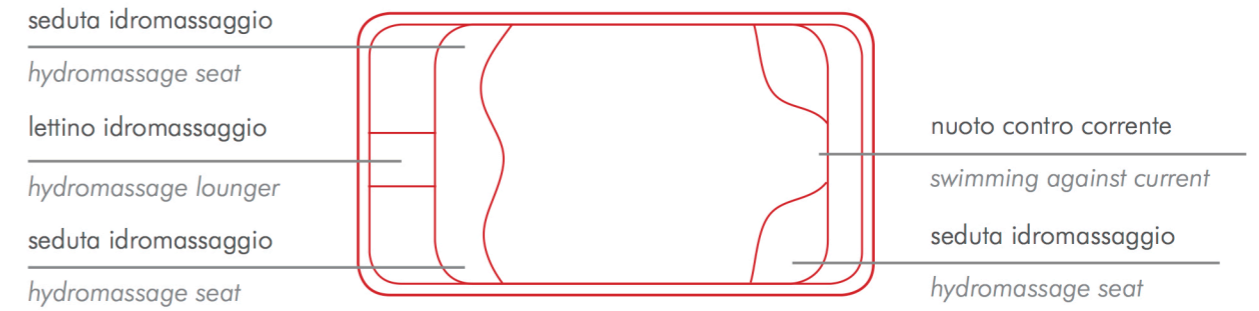

The Blue Vision is perfectly adapted to small spaces. Its compact dimensions facilitate its integration and installation outside and inside, while maintaining the advantages of a traditional swimming pool.

MINI-PISCINA, MAXI DIVERTIMENTO!

Il suo piccolo volume di acqua (6.500 litri) ha ridotto i costi di funzionamento: il consumo di acqua, di energia elettrica e il trattamento dell'acqua. Meno di 10 m² per godere dei piaceri dell'acqua e dell'idromassaggio.

MINI-POOL, MAXI FUN!

Its small volume of water (6,500 liters) reduced operating costs: the consumption of water, electricity, and water treatment. Less than 10 m² to enjoy the pleasures of water and hydromassage.

La mini-piscina può essere coperta con una **TERRAZZA SCORREVOLE** che facilita la manutenzione e mantiene l'acqua alla giusta temperatura (32 ° C).

*The mini-pool can be covered with a **SLIDING TERRACE**, which facilitates maintenance and maintains the water at the right temperature (32 ° C).*

La Blue Vision non è soggetta all'obbligo di segnalazione lavori.

The Blue Vision is not subject to the reporting obligation of work.

DIMENSIONI / DIMENSIONS

L x P x H

Lunghezza interna: 4,62 m - Larghezza interna: 2.30 m
Lunghezza esterna con vano tecnico: 5.88 m
Altezza: 1,15 m - Volume d'acqua: 6500 litri

*Internal length: 4,62 m - Internal width: 2.30 m
Exterior length with dry: 5.88 m
Height: 1.15 m - Volume of water: 6500 liters*

Il principio di assemblaggio standardizzato e premontato in fabbrica permette una **INSTALLAZIONE RAPIDA E VELOCE**

*The principle of standardized assembly and pre-assembled at the factory makes the **INSTALLATION FAST AND EASY***