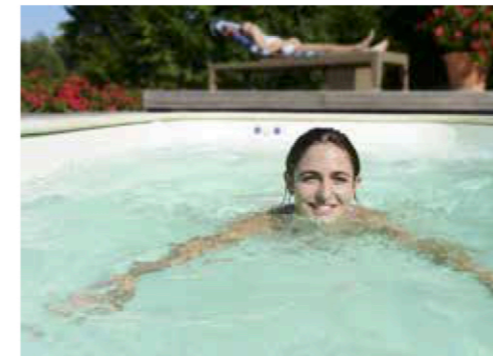

La BLUE VISION si adatta perfettamente anche in AMBIENTI INTERNI / *The Blue Vision fits perfectly INDOOR*

COLORI DISPONIBILI / AVAILABLE COLORS

Grigio Grey

Bianco White

Sabbia Sand

Azzurro chiaro Light blue

La BLUE VISION può essere coperta con una terrazza scorrevole / *The Blue Vision can be covered with a sliding terrace*